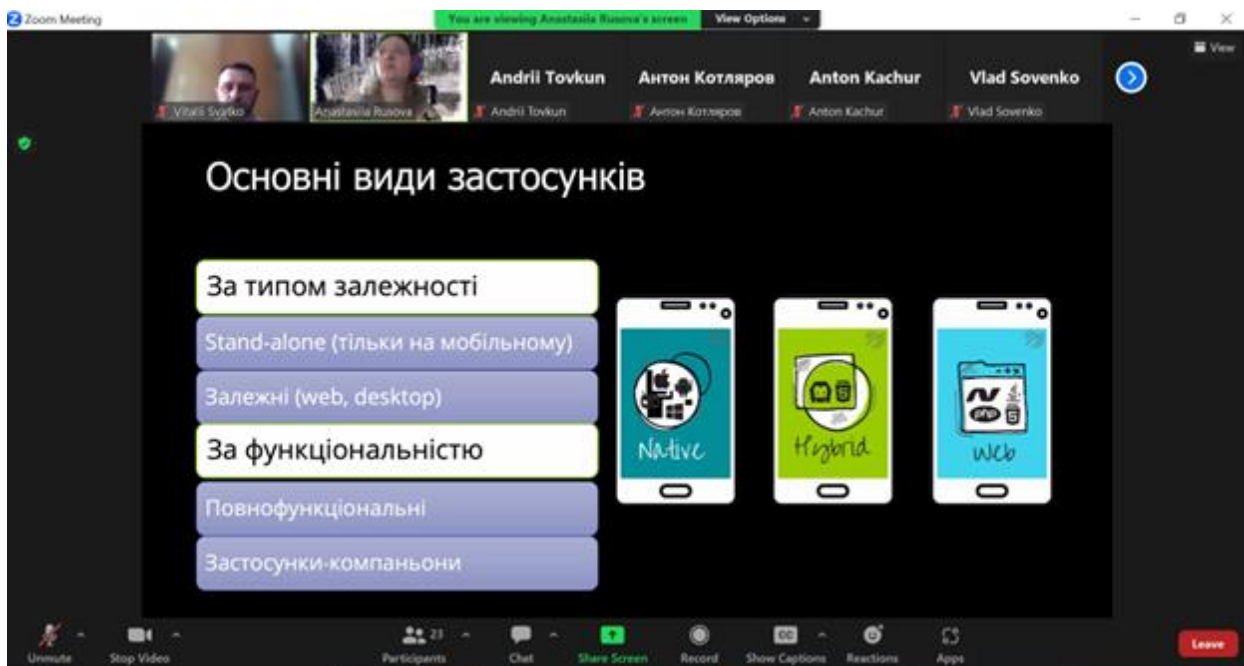

2 червня о 13.00 в рамках вивчення дисциплін «Технології тестування та верифікації ПЗ» та «Методи формальної специфікації та верифікації ПЗ» для студентів груп КН-1-1маг, ПР-1-1маг відбулася лекція співробітника компанії SoftServe Анастасії Русової (Quality Control Engineer Expert), на тему: «Особливості тестування мобільних додатків». На лекції були здобувачі спеціальностей 121 Інженерія програмного забезпечення та 122 Комп'ютерні науки, а також викладачі кафедри: проф. Вітер М.Б., доц. Лагодіна Л.П., доц. Сватко В.В. та інші.